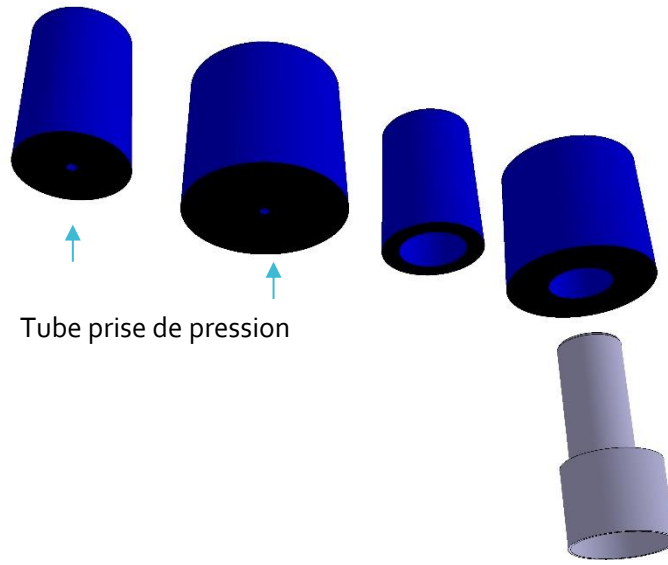

## Kit de raccordement réseau de ventilation

Tube prise de pression

Raccordement au flexible RETROTEC

Ø 100 mm

## EU 350

Ventilateur enveloppe et réseau

De 4.6 à 1300 M3/h enveloppe

De 0.13 à 350 M3/h réseau

De 0 à 350 Pa